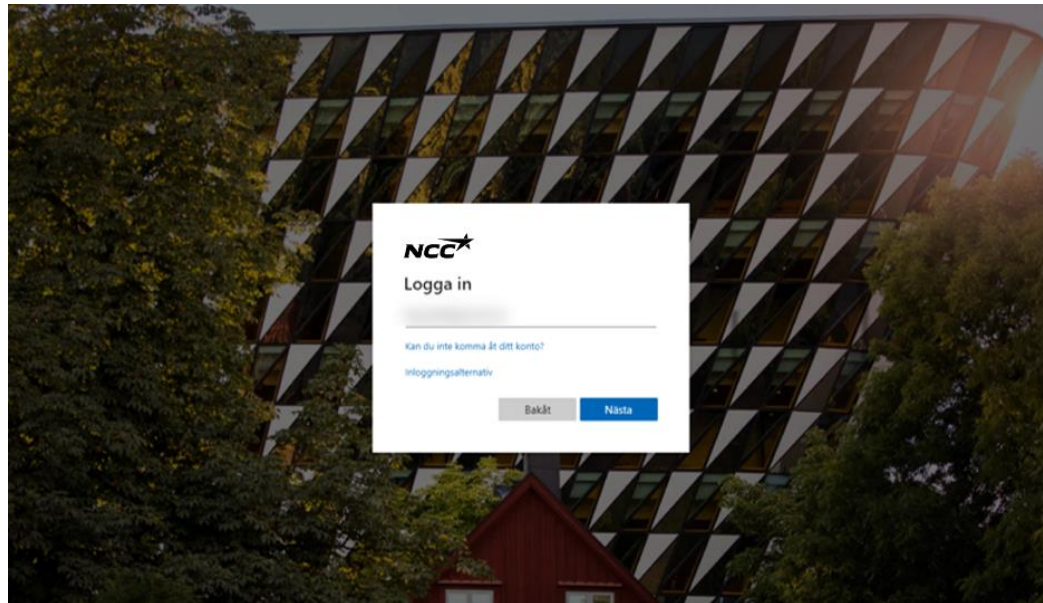

Sign in via Microsoft

If you have a Microsoft account associated with your email address, sign in immediately (after a two-way Authentication against NCC with the help of phone or SMS).

Sign in with the email address connected to your Microsoft account